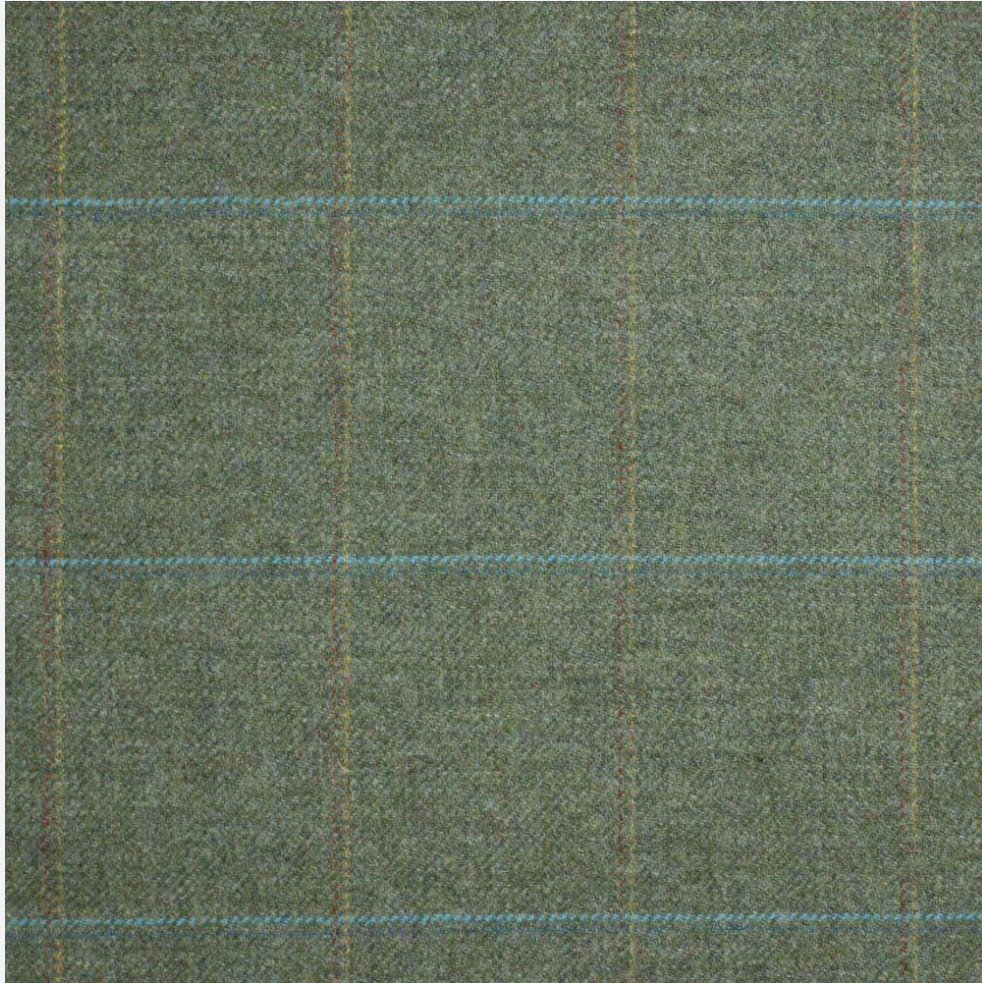

Mönster: Siskin

Bredd: 147-149 cm

Vikt: 425 gram (310 gsm)

Skriv in antal meter och klicka sedan på **Lägg till** i varukorg. **Kryssa** sedan i **Lägg till** en anteckning i kassan och ange mönsternamnet i kommentarsfältet.