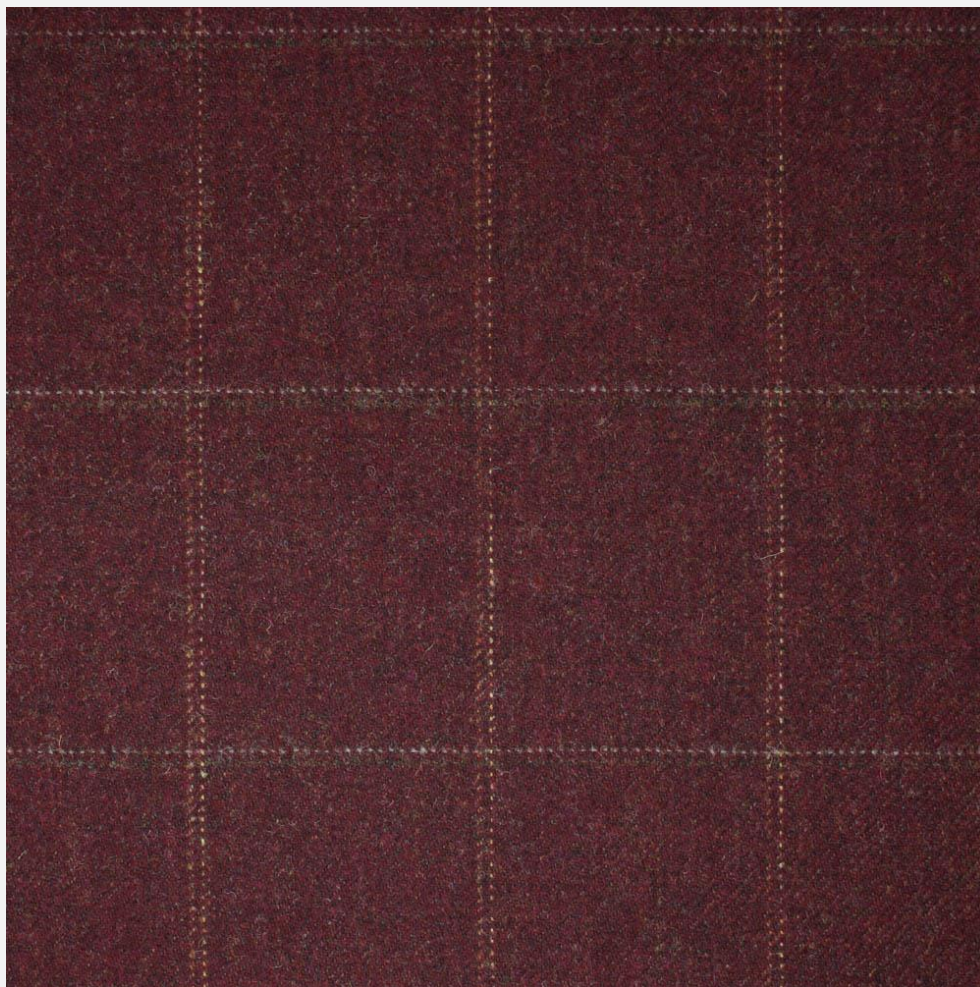

Mönster: Red Kite

Bredd: 147-149 cm

Vikt: 425 gram (310 gsm)

Skriv in antal meter och klicka sedan på Lägg till i varukorg. Kryssa sedan i Lägg till en anteckning i kassan och ange mönsternamnet i kommentarsfältet.