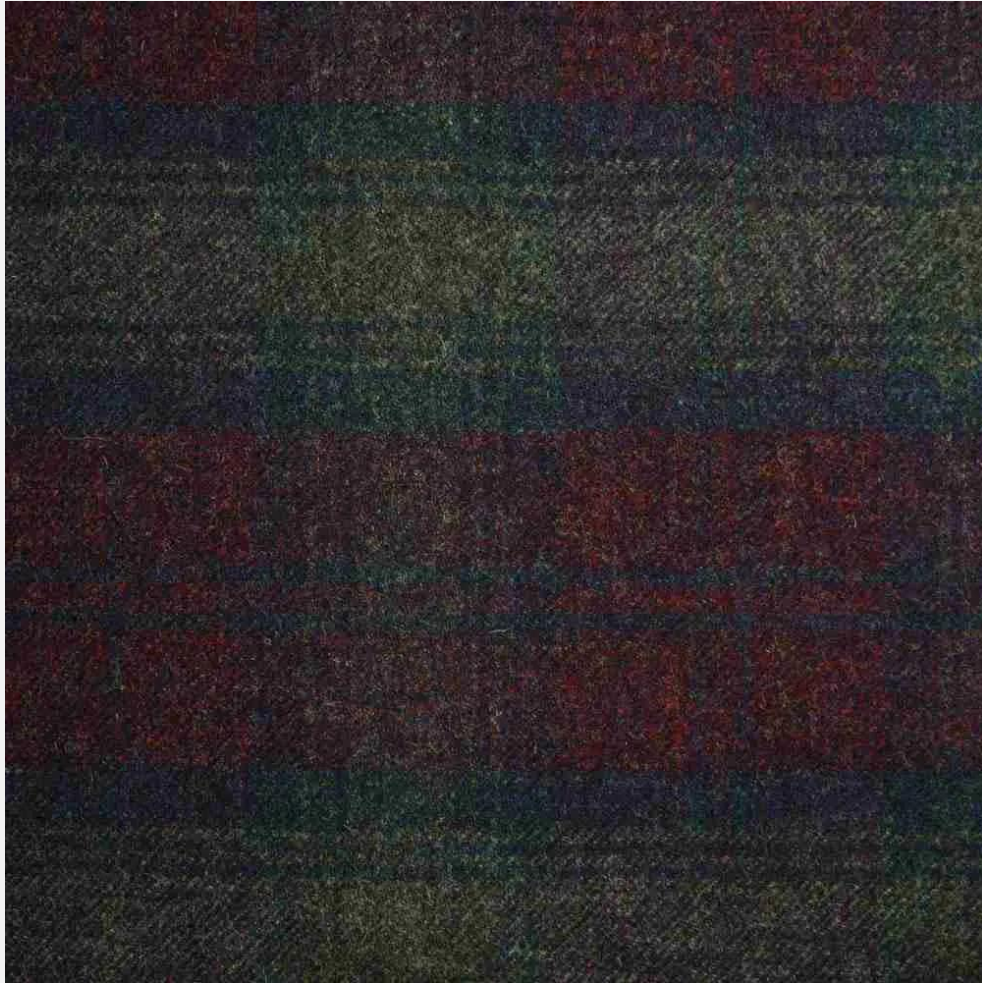

Mönster: Lindsay Modern

Bredd: 147-149 cm

Vikt: 425 gram (310 gsm)

Skriv in antal meter och klicka sedan på **Lägg till** i varukorg. **Kryssa** sedan i **Lägg till** en anteckning i kassan och ange mönsternamnet i kommentarsfältet.