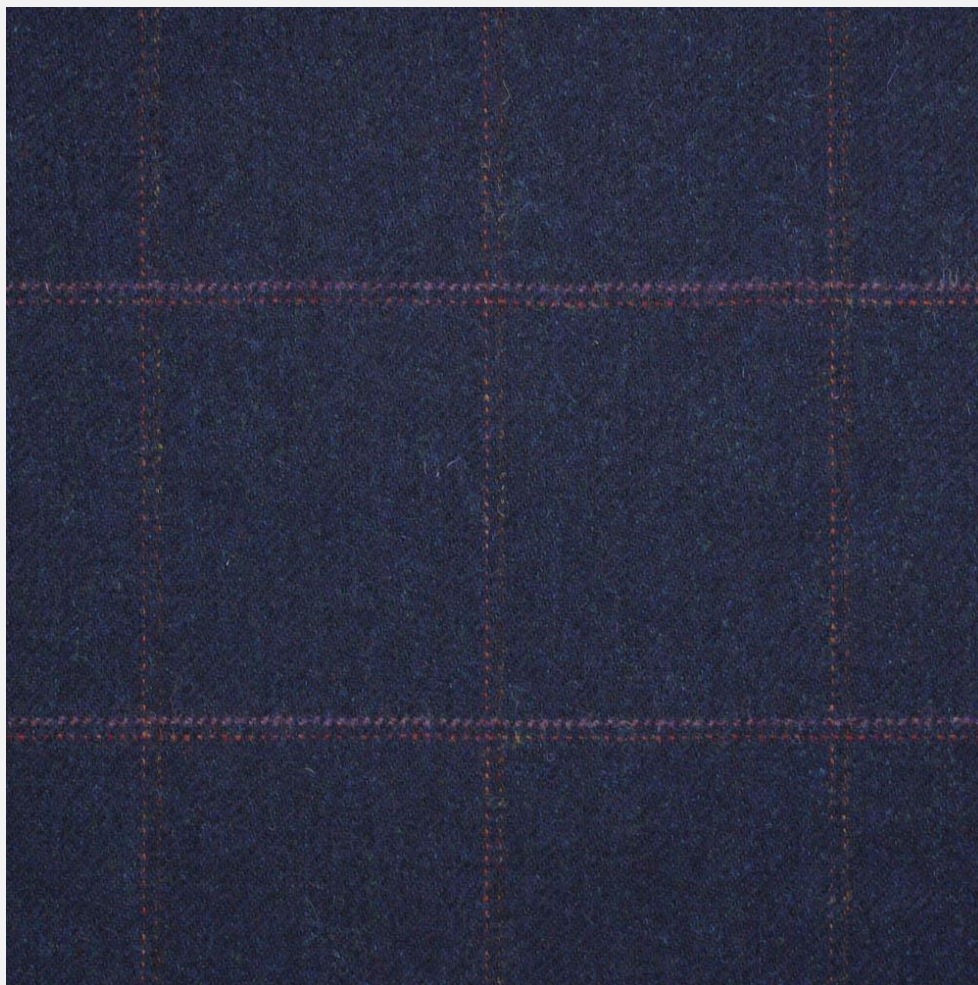

Mönster: Holyrood Weathered

Bredd: 147-149 cm

Vikt: 425 gram (310 gsm)

Skriv in antal meter och klicka sedan på **Lägg till** i varukorg. **Kryssa** sedan i **Lägg till** en anteckning i kassan och ange mönsternamnet i kommentarsfältet.