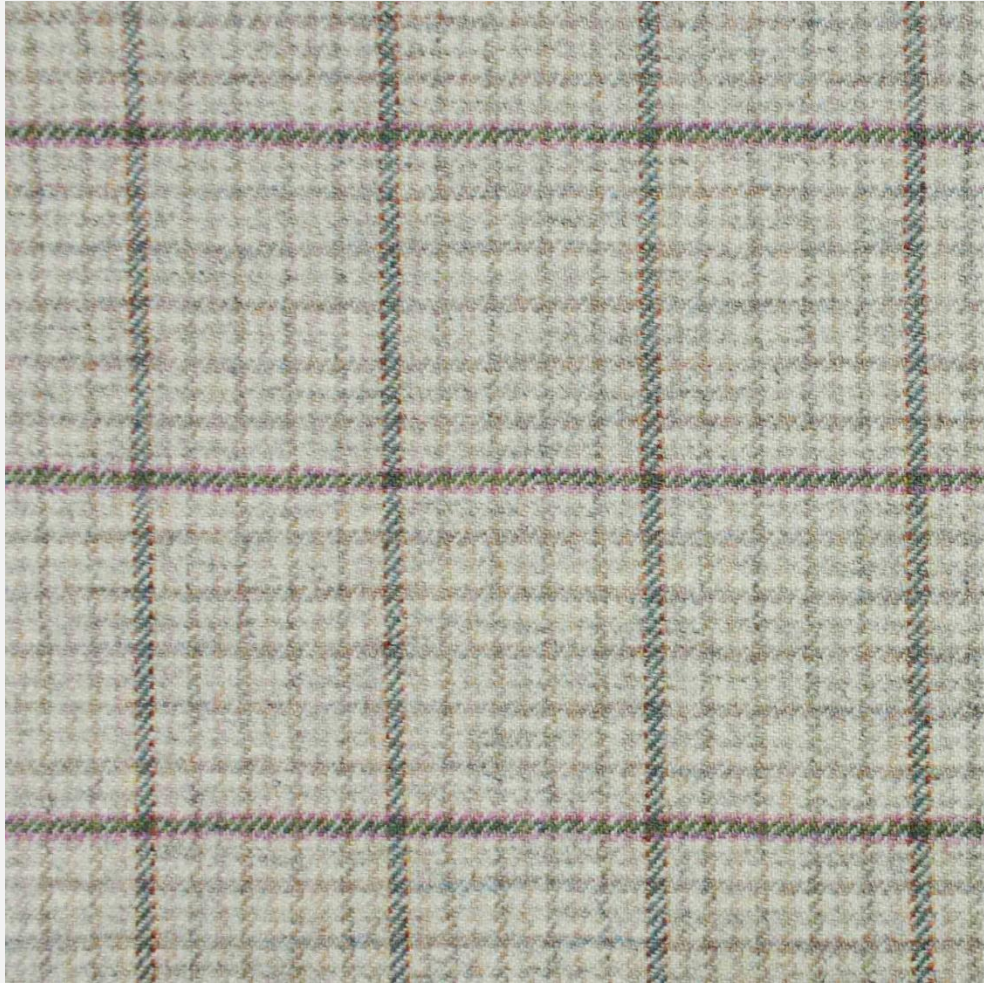

Mönster: Covenham

Bredd: 147-149 cm

Vikt: 425 gram (310 gsm)

Skriv in antal meter och klicka sedan på **Lägg till** i varukorg. **Kryssa** sedan i **Lägg till** en anteckning i kassan och ange mönsternamnet i kommentarsfältet.