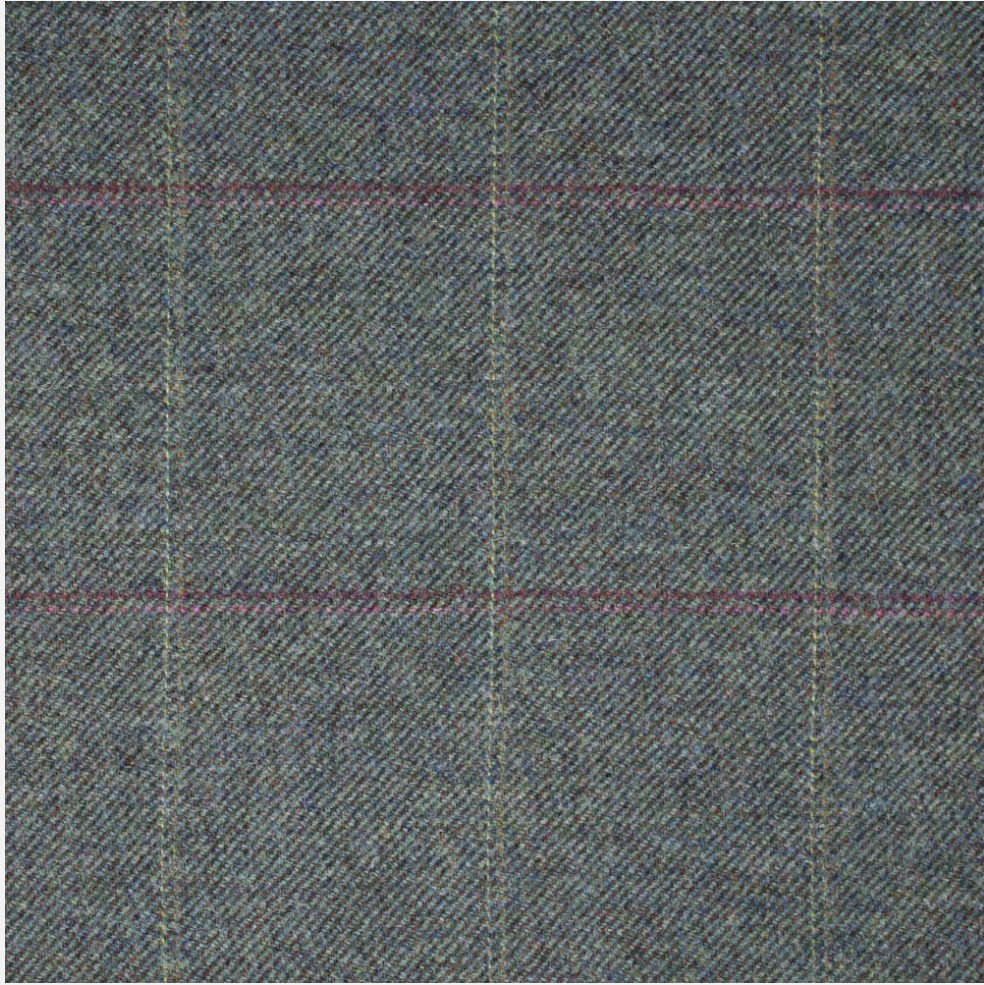

Mönster: Plover

Bredd: 147-149 cm

Vikt: 425 gram (310 gsm)

Skriv in antal meter och klicka sedan på **Lägg till** i varukorg. **Kryssa** sedan i **Lägg till** en anteckning i kassan och ange mönsternamnet i kommentarsfältet.