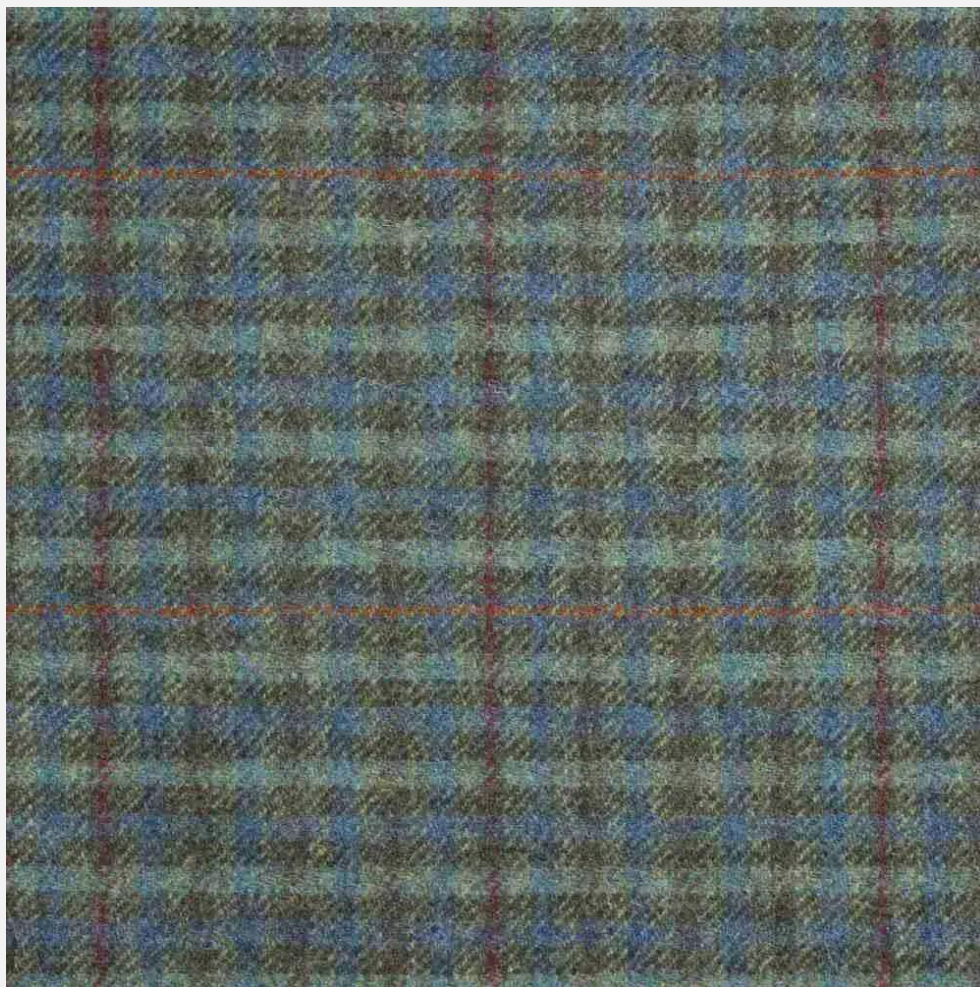

Mönster: Sparrowhawk

Bredd: 147-149 cm

Vikt: 425 gram (310 gsm)

Skriv in antal meter och klicka sedan på **Lägg till** i varukorg. **Kryssa** sedan i **Lägg till** en anteckning i kassan och ange mönsternamnet i kommentarsfältet.