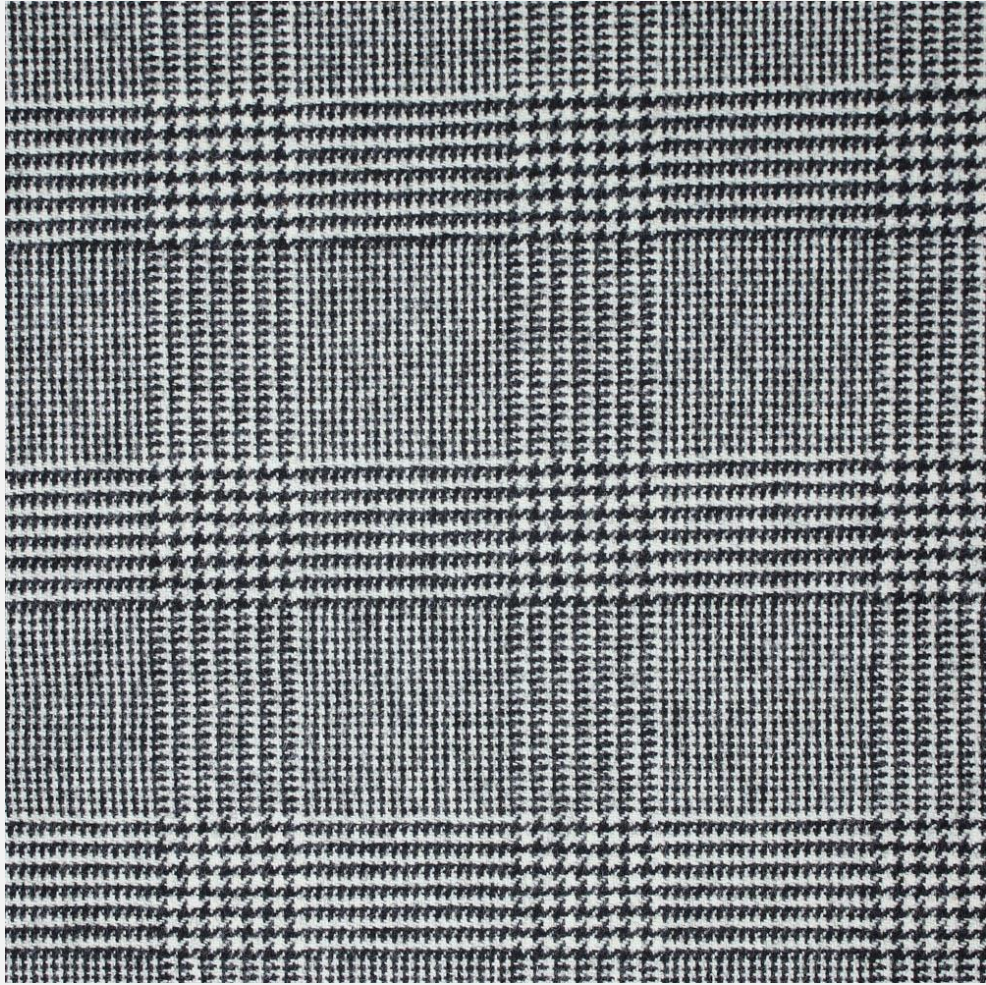

Mönster: Prince of Wales

Bredd: 147-149 cm

Vikt: 425 gram (310 gsm)

Skriv in antal meter och klicka sedan på Lägg till i varukorg. Kryssa sedan i Lägg till en anteckning i kassan och ange mönsternamnet i kommentarsfältet.