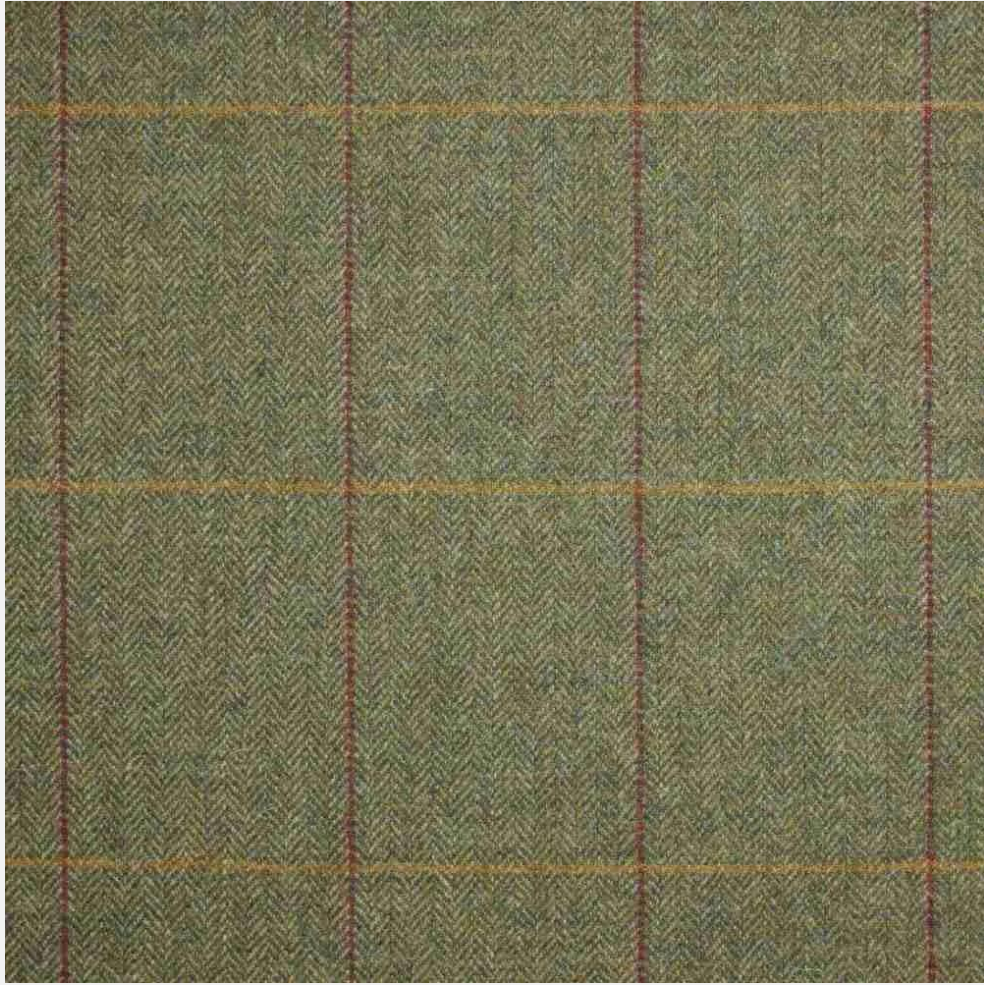

Mönster: Dunnock

Bredd: 147-149 cm

Vikt: 425 gram (310 gsm)

Skriv in antal meter och klicka sedan på **Lägg till** i varukorg. **Kryssa** sedan i **Lägg till** en anteckning i kassan och ange mönsternamnet i kommentarsfältet.