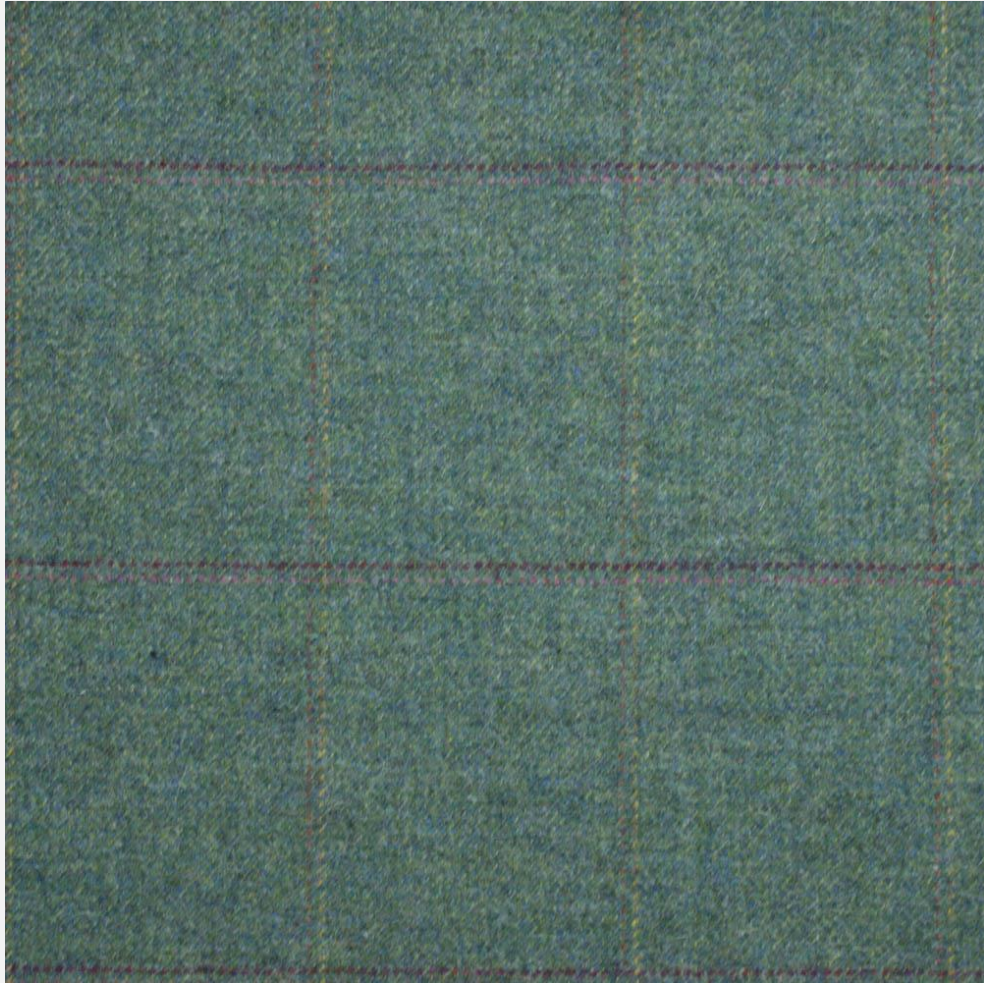

Mönster: Foremark

Bredd: 147-149 cm

Vikt: 425 gram (310 gsm)

Skriv in antal meter och klicka sedan på **Lägg till** i varukorg. **Kryssa** sedan i **Lägg till** en anteckning i kassan och ange mönsternamnet i kommentarsfältet.